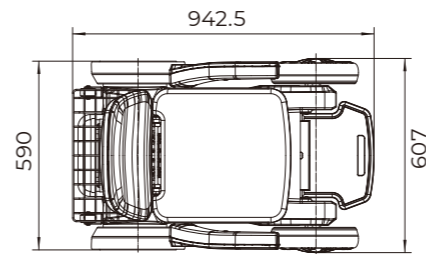

## M1

单位: mm

尺寸(折叠前) (含防倾轮和后置物篮)	L942*W607*H868mm	尺寸(折叠后) (含防倾轮和后置物篮)	L942*W607*H 378mm
坐垫尺寸	L420*W430*H50mm	特性	电动可折叠
坐垫到地面高度	512mm	坐垫到脚踏板距离	376mm
设备宽度	607mm	最小转弯半径	76cm
前轮尺寸	10英寸	后轮尺寸	10英寸
前后轮轴距	556mm	速度	4.5km/h
越障高度	4.5cm	越沟宽度	5cm
制动距离(平路)	≤100cm	制动距离(上下坡)	≤160cm
电机规格	24V/250W*2	制动模式	自锁式制动器
最大坡度	10°	续航里程	21km
电池规格	24V15AH	充电时间	5h
安全载荷	136kg	防水等级	IPX3
设备重量(不包括头枕和后篮)	46kg	包装尺寸	L1035*W690*H415mm