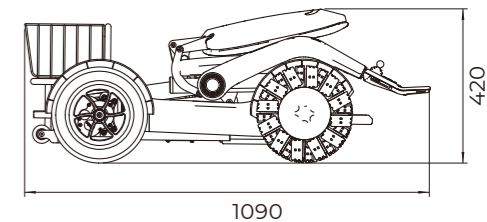

## M1

单位: mm

尺寸(折叠前) (含防倾轮和后置物篮)	L942*W607*H868mm	尺寸(折叠后) (含防倾轮和后置物篮)	L942*W607*H 378mm
坐垫尺寸	L420*W430*H50mm	特性	电动可折叠
坐垫到地面高度	512mm	坐垫到脚踏板距离	376mm
设备宽度	607mm	最小转弯半径	76cm
前轮尺寸	10英寸	后轮尺寸	10英寸
前后轮轴距	556mm	速度	4.5km/h
越障高度	4.5cm	越沟宽度	5cm
制动距离(平路)	≤100cm	制动距离(上下坡)	≤160cm
电机规格	24V/250W*2	制动模式	自锁式制动器
最大坡度	10°	续航里程	21km
电池规格	24V15AH	充电时间	5h
安全载荷	136kg	防水等级	IPX3
设备重量(不包括头枕和后篮)	46kg	包装尺寸	L1035*W690*H415mm