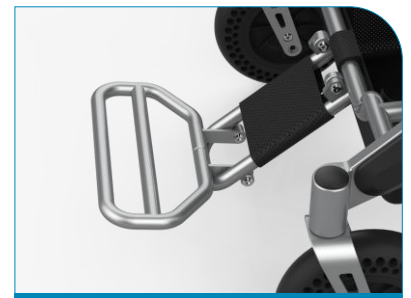

› 可折叠脚踏板

- 速度 0-4.5km/h
- 续航里程 ..... ≥ 16 km
- 爬坡能力 ..... $\leq 12^\circ$
- 电机规格 ..... 无刷电机24V/180W $\times 2$
- 电池规格 锂电24V 11Ah
- 包装尺寸 ..... 655 $\times$ 440 $\times$ 740mm