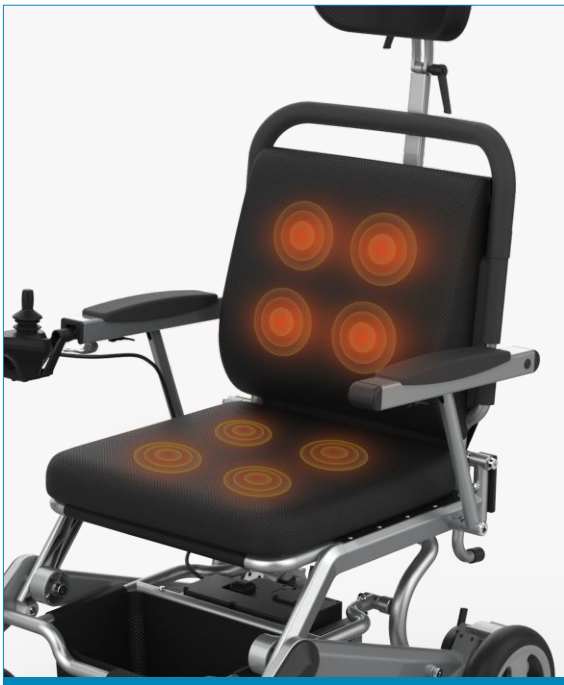

## 电动折叠轮椅 9000N

畅享乘坐新体验, 让出行更自由!

六大产品优势

★★★★ 6 ★★★★★

按摩加热通风

蓝牙音响

可折叠

轻巧便携

## 产品功能FUNCTION

› 舒适的震动按摩设计, 座椅靠背三挡温和加热 (选配)

› 头枕配置立体声蓝牙音响 (头枕选配) 立体音效, 尽享听觉盛宴。

› 360°智能操控杆

› 左右扶手可随意开合

› 靠背内置通风系统, 三挡调节, 久坐不闷 (选配)

› 安全驻刹系统, 不溜坡

› 3秒快速折叠, 可放置汽车后备箱

› 手动和电动双模式, 推行无阻力

› 可折叠脚踏板

- 速度 ..... 0-4.5km/h
- 续航里程 .....  $\geq 16$ km
- 爬坡能力 .....  $\leq 12^\circ$
- 电机规格 ..... 无刷电机24V/180W $\times 2$
- 电池规格 ..... 锂电24V 11Ah
- 包装尺寸 ..... 655 $\times$ 440 $\times$ 740mm