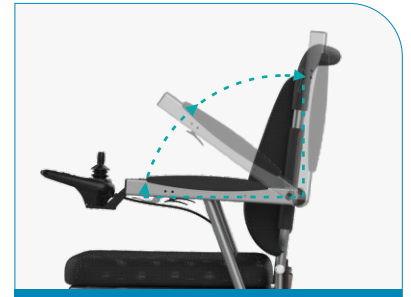

## 产品功能FUNCTION

› 舒适的震动按摩设计, 座椅靠背三挡温和加热 (选配)

› 头枕配置立体声蓝牙音响 (头枕选配) 立体音效, 尽享听觉盛宴。

› 360°智能操控杆

› 左右扶手可随意开合

› 靠背内置通风系统, 三挡调节, 久坐不闷 (选配)

› 安全驻刹系统, 不溜坡

› 3秒快速折叠, 可放置汽车后备箱